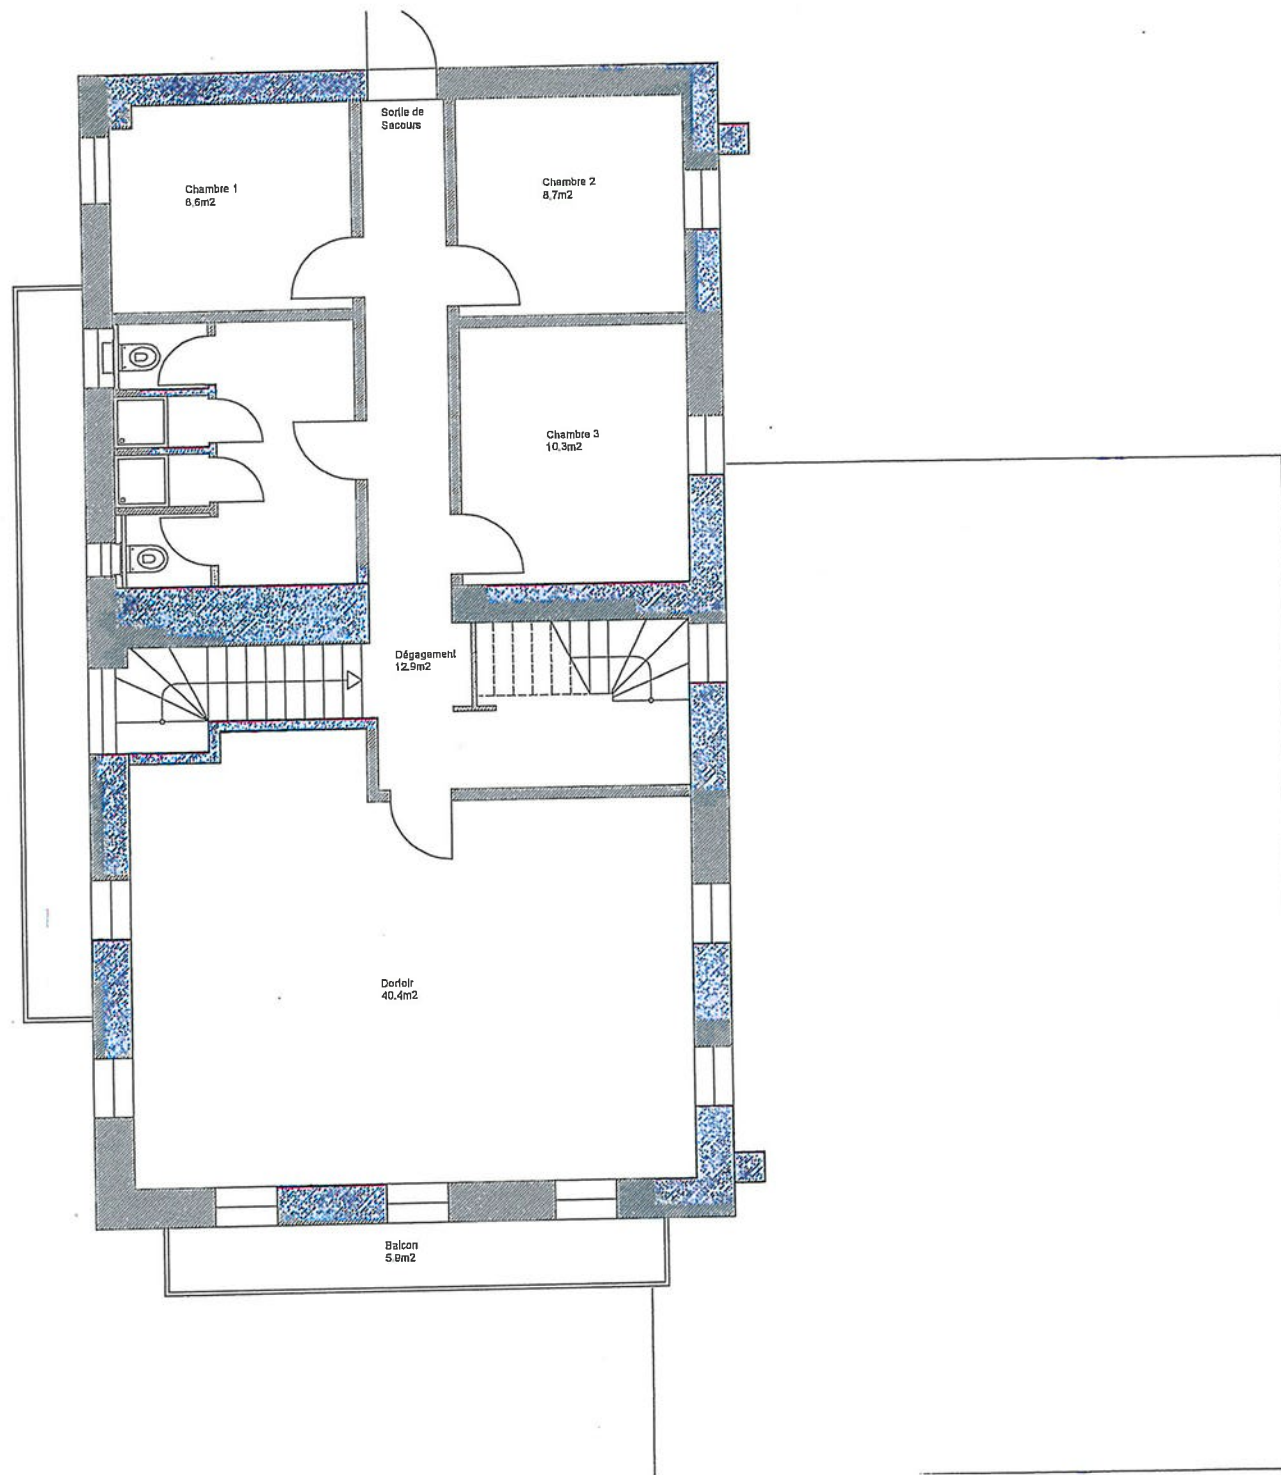

2ème étage 3
Hôtel Mon Séjour
Parcelle 6518
Commune Ormont-Dessus

iMoulet Architecture Sàrl
Isaline Parisod
Rue de la Gare 42
1865 Les Diablerets
Tel - 079/359 58 18
info@imoulet.ch
LES DIABLERETS
04.04.2018
ECHELLE 1:100 - A4
Les plans sont approximatifs