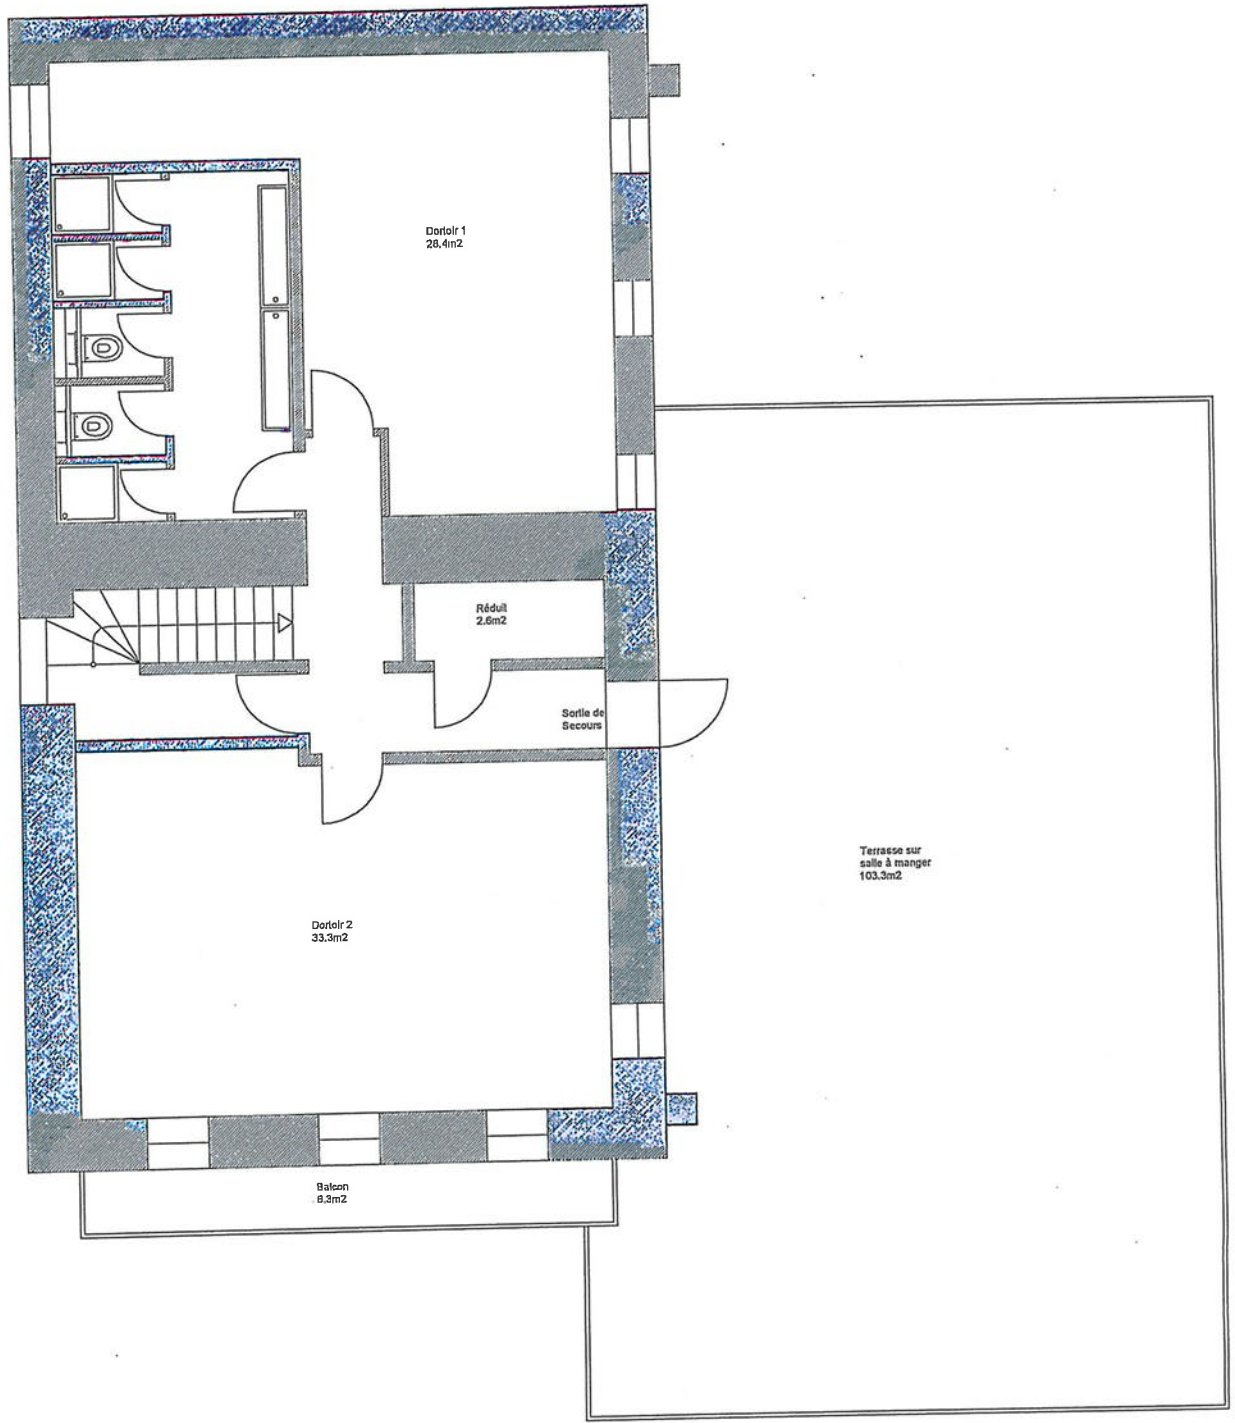

iMoulet Architecture Sàrl
Isaline Parisod
Rue de la Gare 42
1865 Les Diablerets
Tel - 079/359 58 18
info@imoulet.ch
LES DIABLERETS
04.04.2018
ECHELLE 1:100 - A4
Les plans sont approximatifs