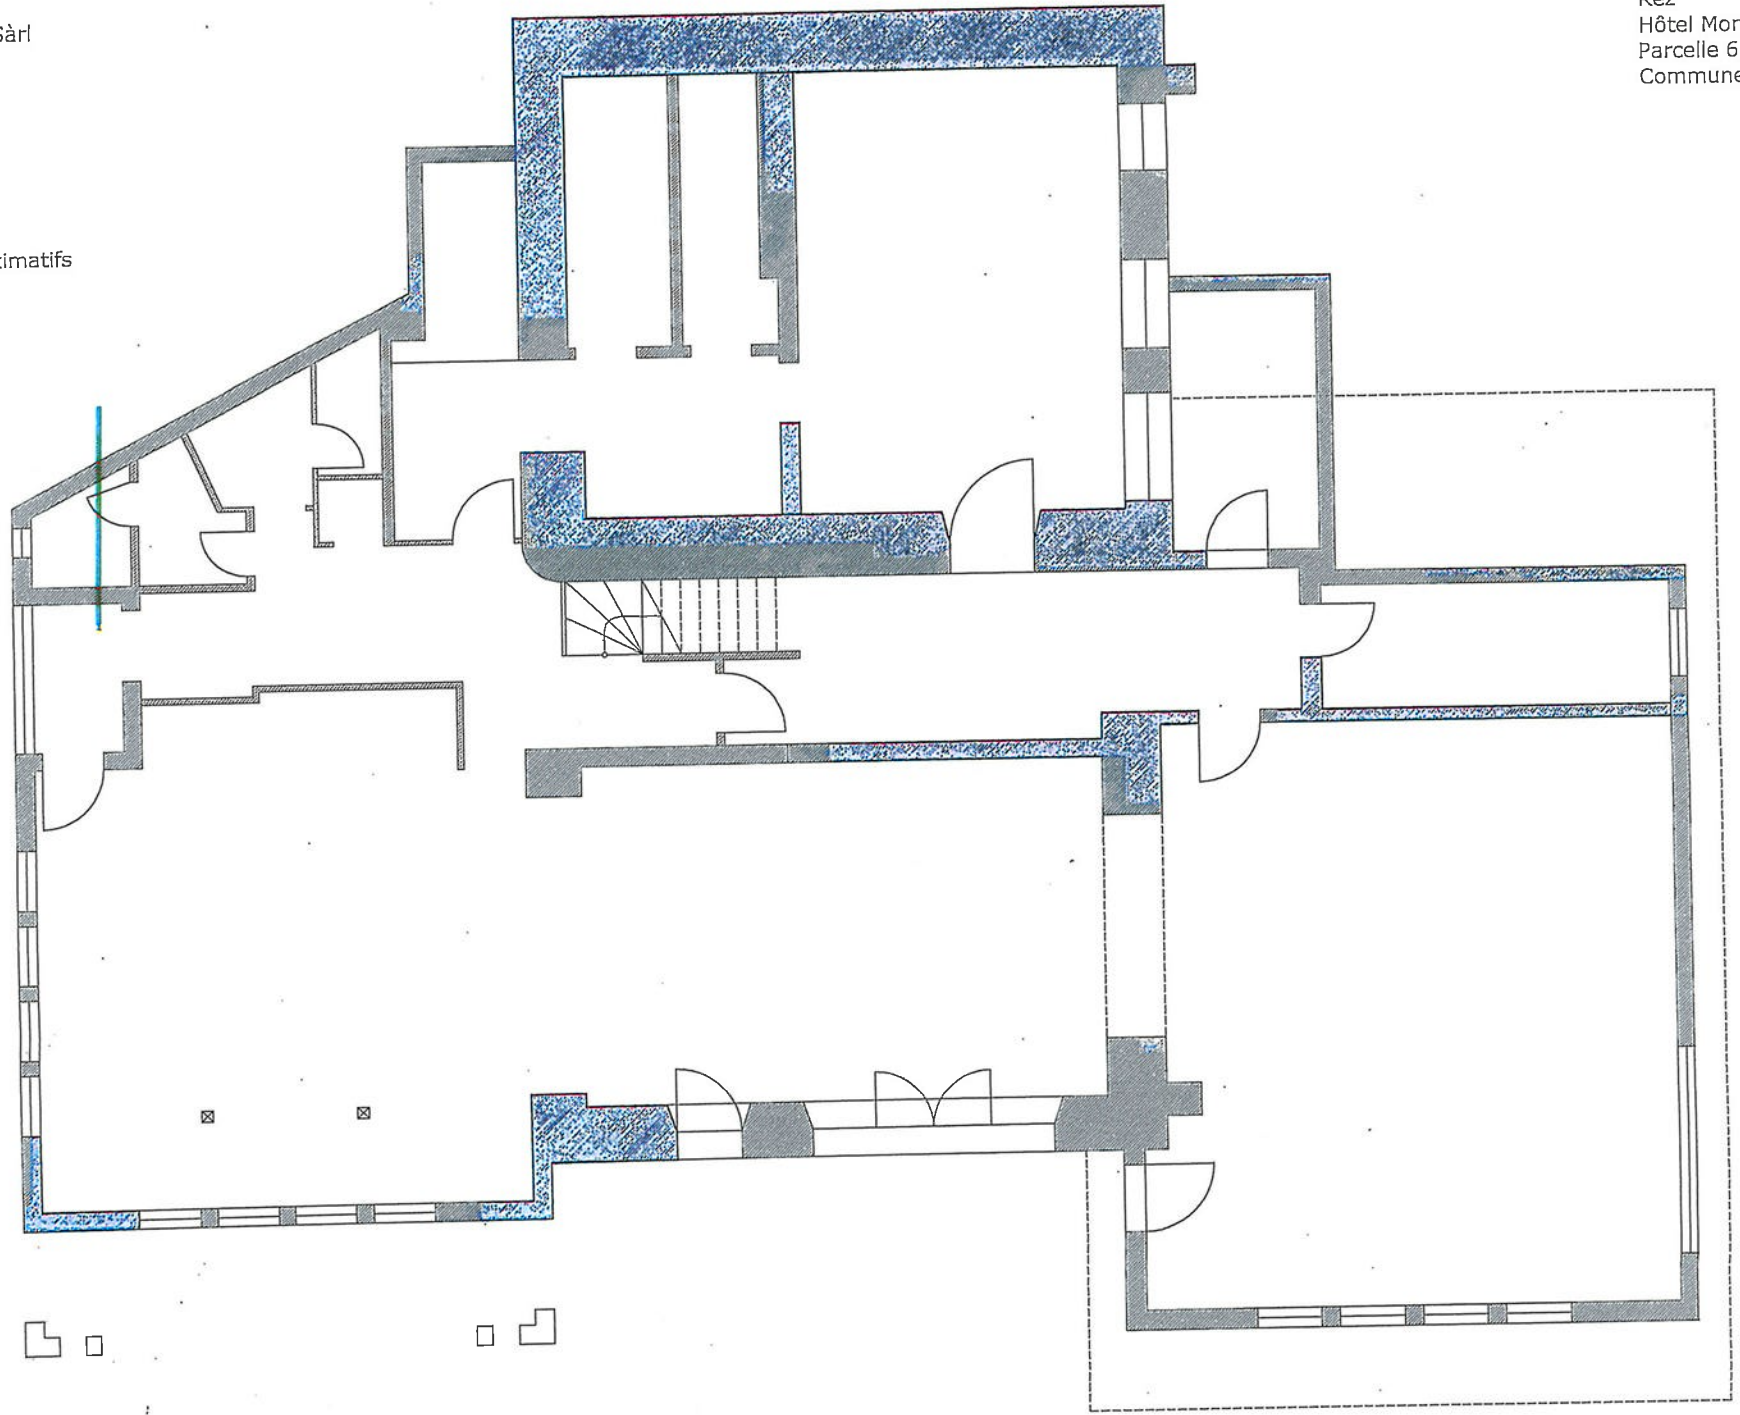

1
Rez
Hôtel Mon Séjour
Parcelle 6518
Commune Ormont-Dessus

iMoulet Architecture Sàrl
Isaline Parisod
Rue de la Gare 42
1865 Les Diablerets
Tel - 079/359 58 18
info@imoulet.ch
LES DIABLERETS
04.04.2018
ECHELLE 1:100 - A4
Les plans sont approximatifs